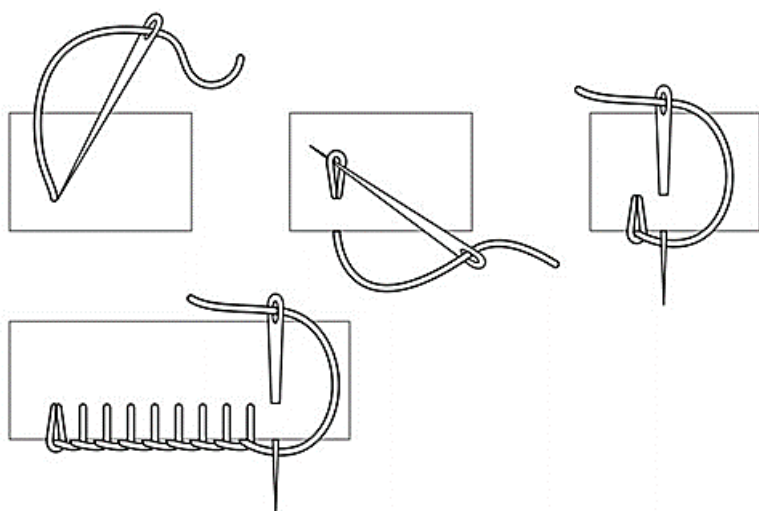

**Салфетка декоративная «Встречаем пасху»**

Из хлопчатобумажной ткани размером 15x15см изготовьте салфетку к празднику (рисунок -1).

Салфетку декорируйте аппликацией и вышивкой нитками мулине в два сложения.

Для вышивки аппликации (рисунок 2) используйте украшающие швы.

Для закрепления аппликации примените петельный шов. (рисунок3)

Срезы салфетки оформите бахромой – ширина 0,7 см.

Рисунок 1 – Эскиз салфетки

Рисунок 2 – вышивка аппликации

Рисунок 3 – Прикрепление аппликации